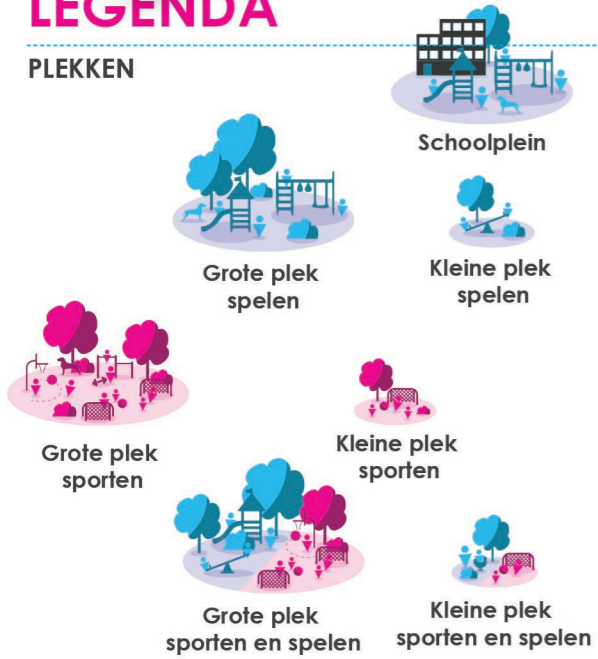

Gemeente Assen

PEELO - WIJKSCHATKAART

LEGENDA

PLEKKEN

LIJNEN:

OVERIG:

Ontdek de leukste speelplekken

1
2
3
4
5
6

Ontdek de speelplekken in Peelo

Buitenspelen in Peelo

In Peelo is super veel te beleven. Skaten langs het kanaal, sleeën van de grote heuvel, voetballen op de ijsbaan en nog veel meer. Als jij Peelo gaat ontdekken kan dat struinend door de bosjes en struiken, want die zijn er genoeg. Gebruik de grote klimboom als uitkijkpunt om jouw beste huttenbouw- of verstoppoke te vinden. Ben je niet bang voor natte voeten, dan is er genoeg te avonturieren langs de waterkanten!