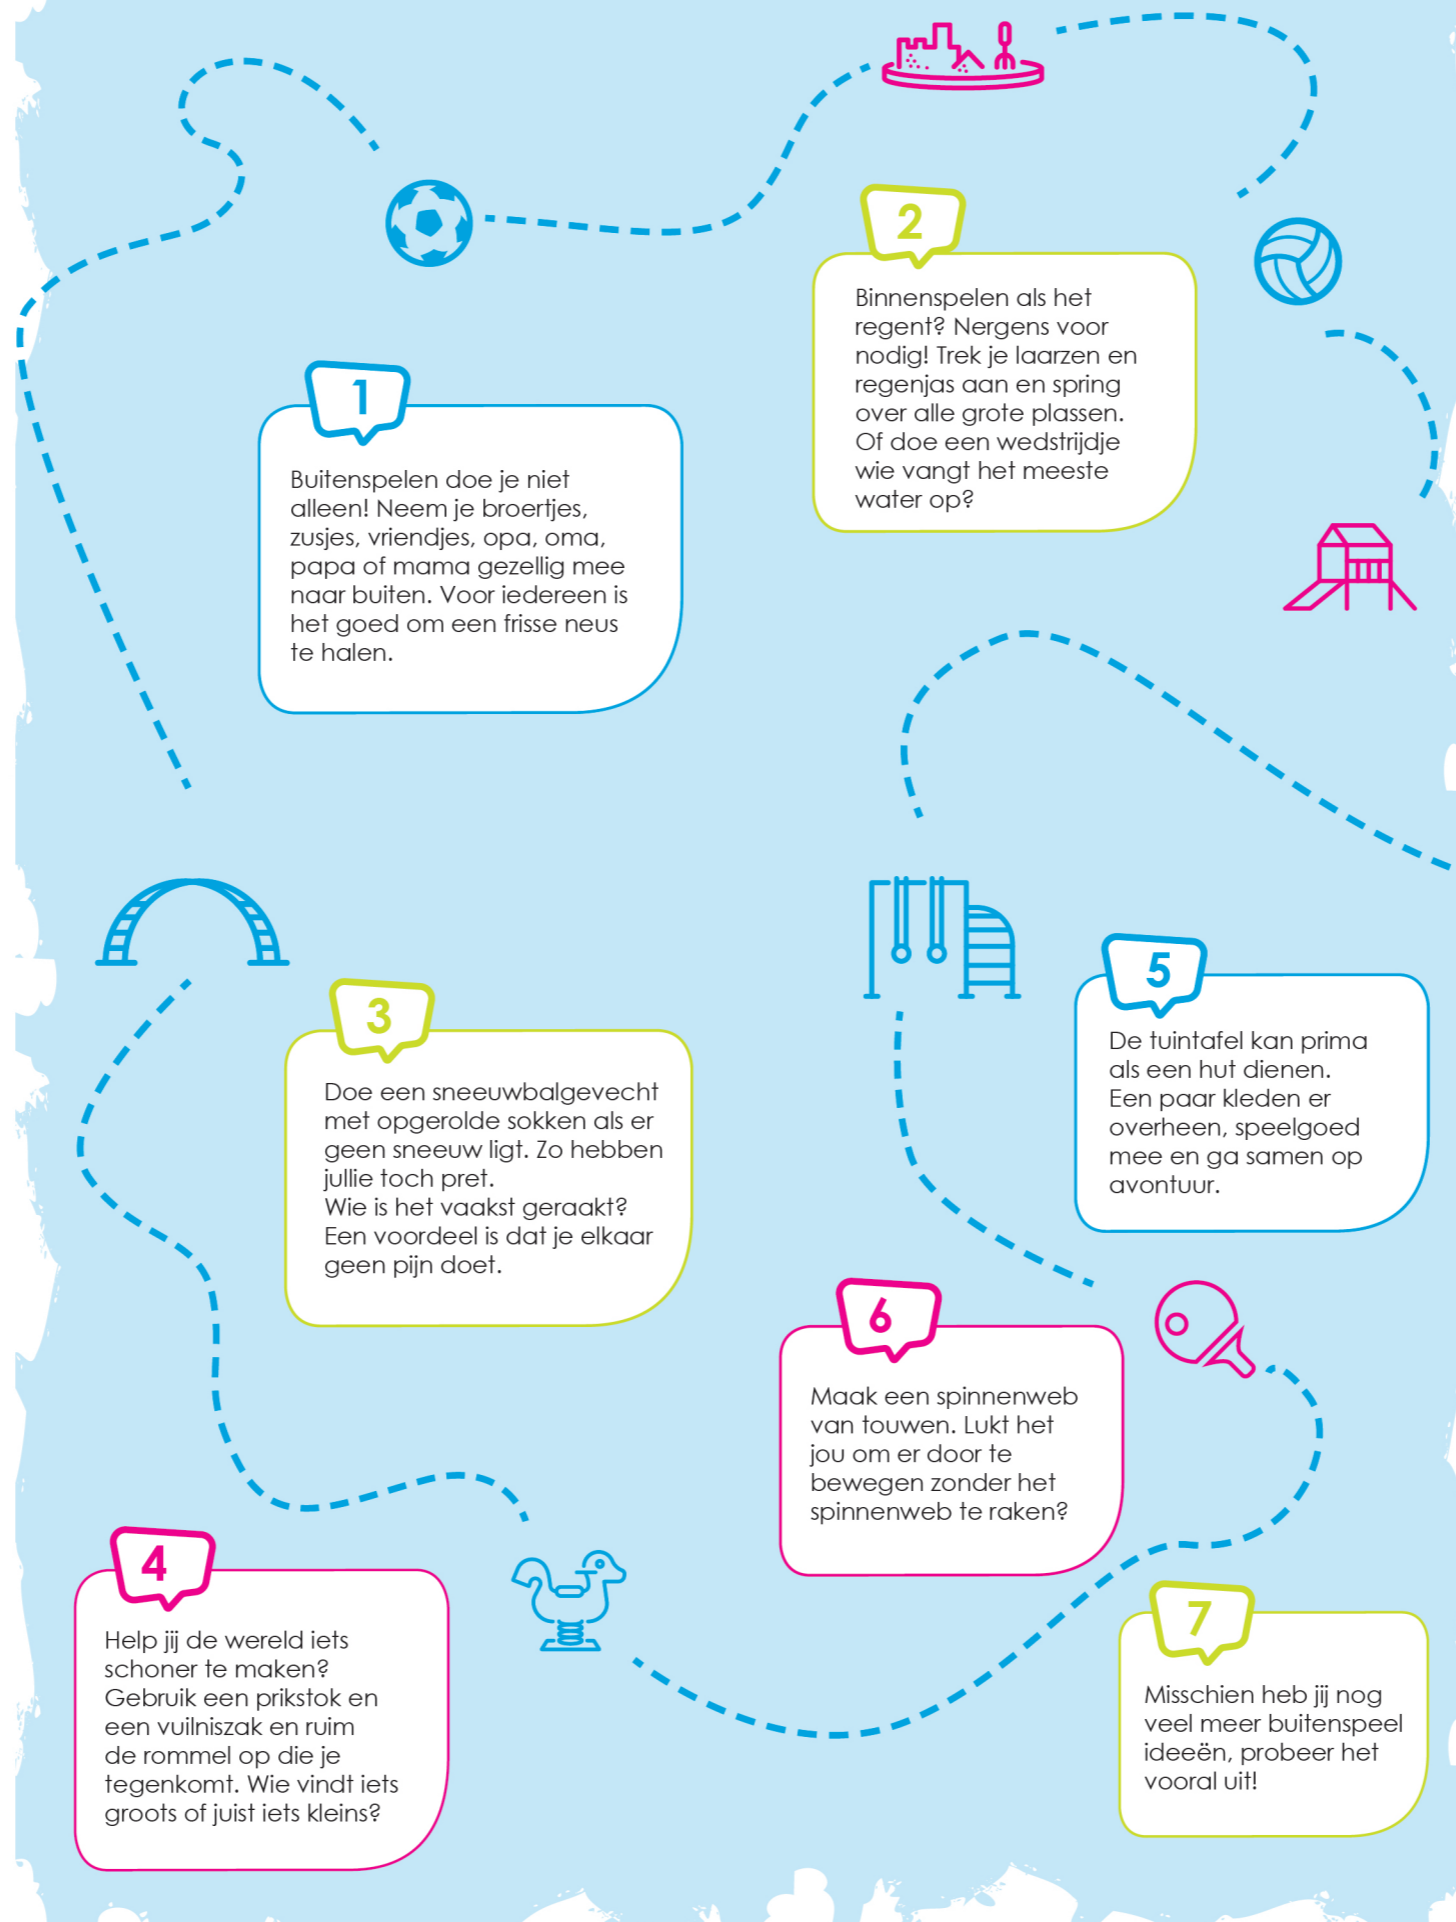

Buitenspeeltips