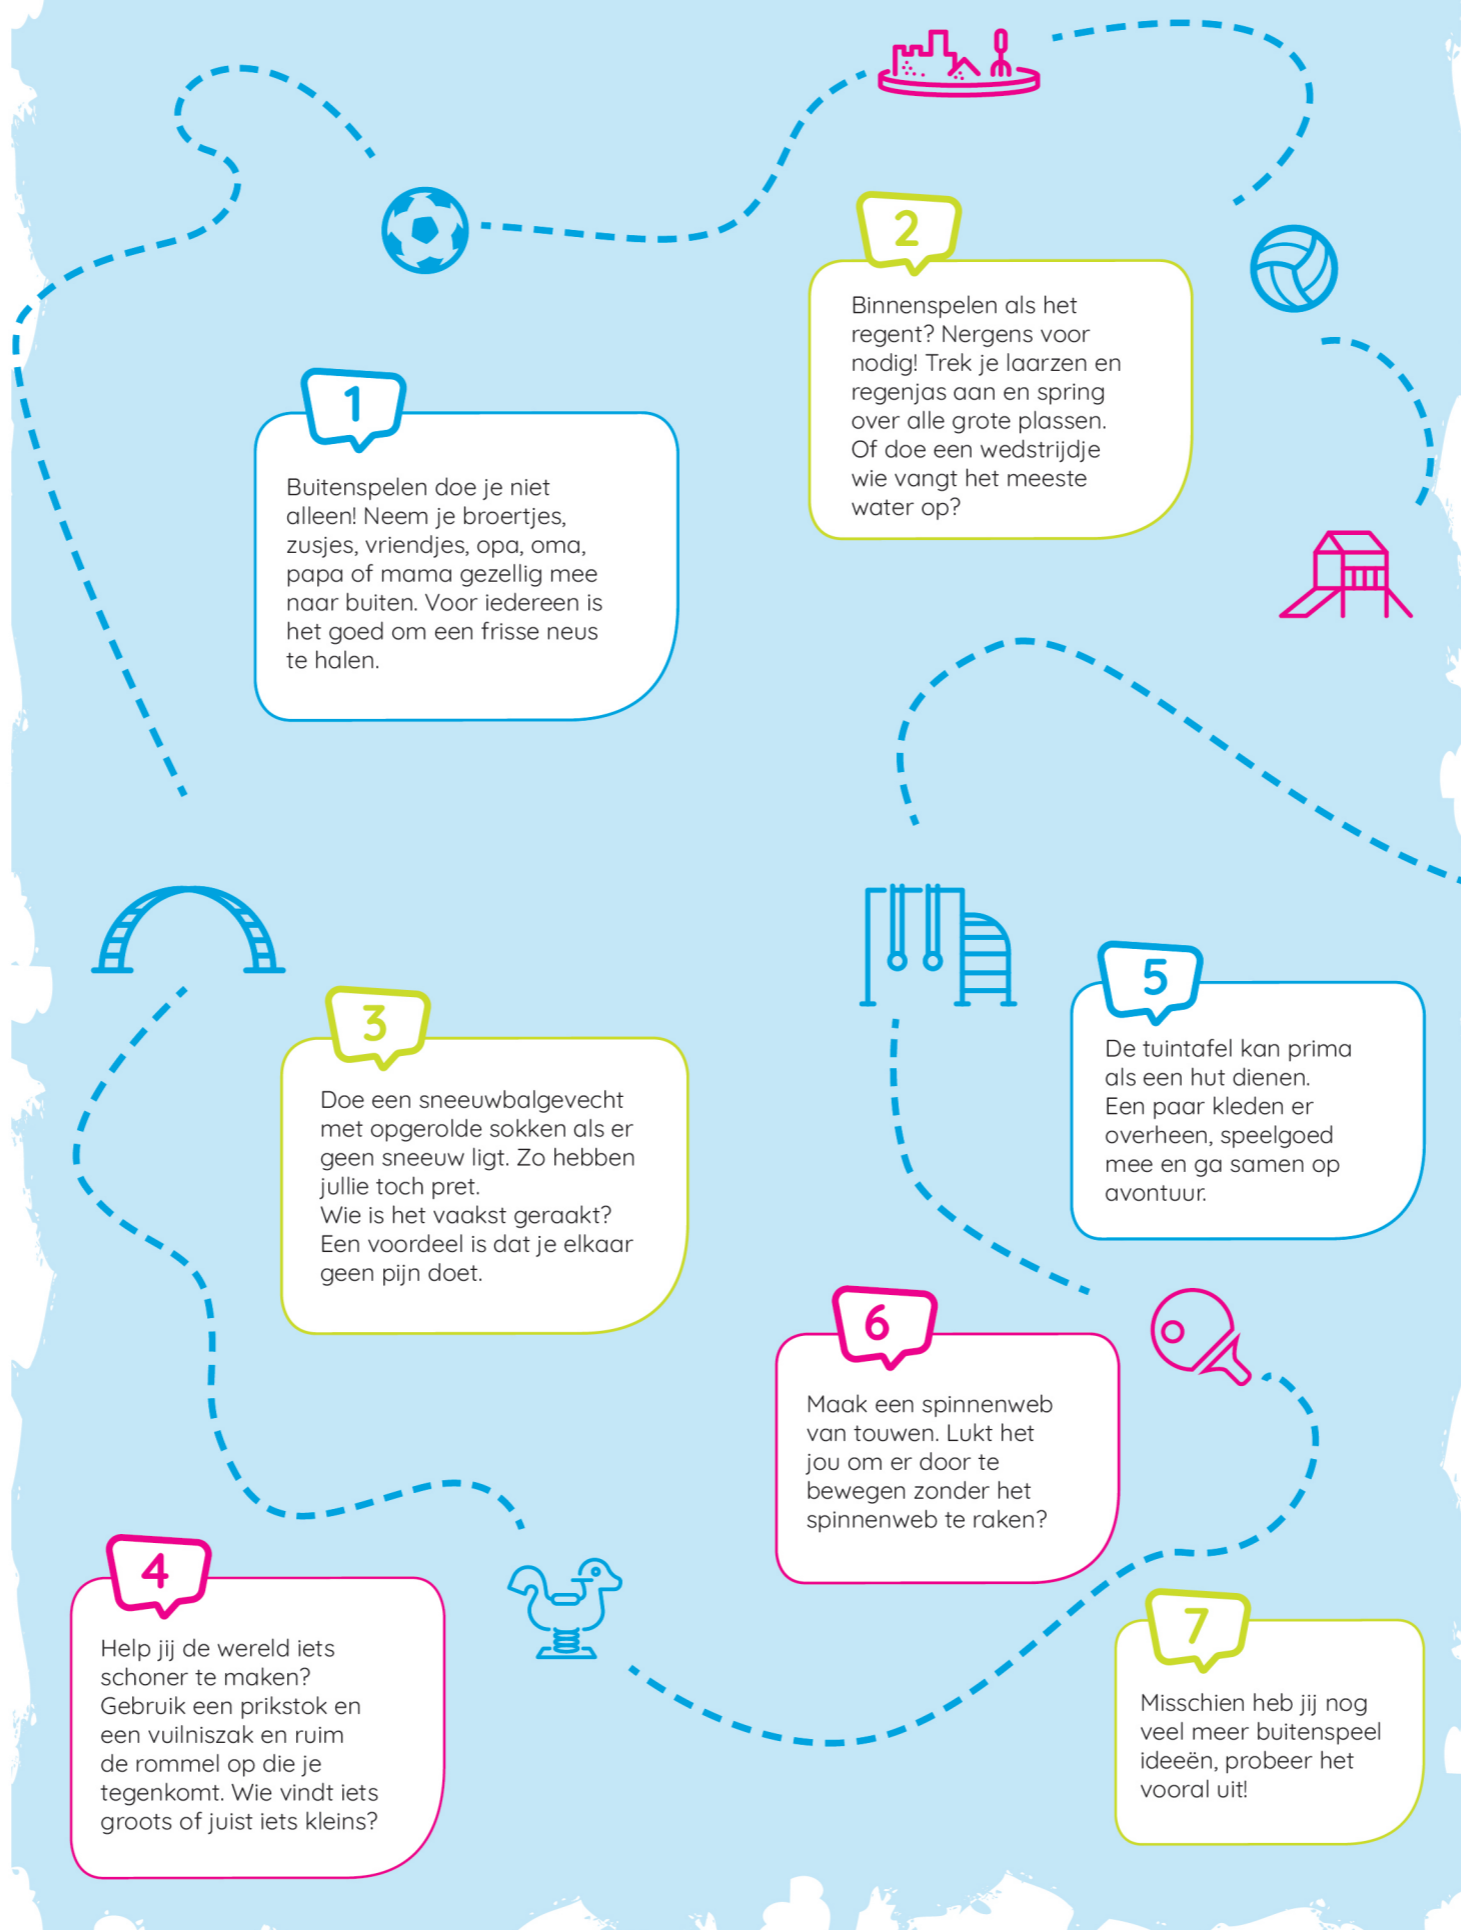

LEGENDA

PLEKKEN

LIJNEN:

OVERIG:

Ontdek de speelplekken in Kloosterveen

Buitenspelen in Kloosterveen

Kloosterveen heeft lekker veel ruimte om te spelen en om in de natuur te zijn. Je kunt er met veel vrienden op uit. Zo is er de toffe skate- en mountainbike baan waar ook een gave natuurspeeltuin is. En is er een groot natuurspeelbos dat je kan ontdekken en jouw hutten in kan bouwen. In en rond het winkelcentrum kan je goed skaten of steppen. Ook zijn er genoeg plekken om elkaar te ontmoeten en lekker te chillen.

samen maken we de buurt

actium  Gemeente Assen  vaart welzijn

Buitenspeeltips

Kom je buitenspelen?

Wil jij weten waar je de beste hutten kan bouwen, de gaafste klimboom staat of de beste skateplek is? Kijk snel op de schatkaart op de andere zijde! We hebben voor jou alle speel- en sportplekken op de kaart gezet. Zo zie je precies waar je lekker buiten kunt spelen. Kan jij ze allemaal vinden?