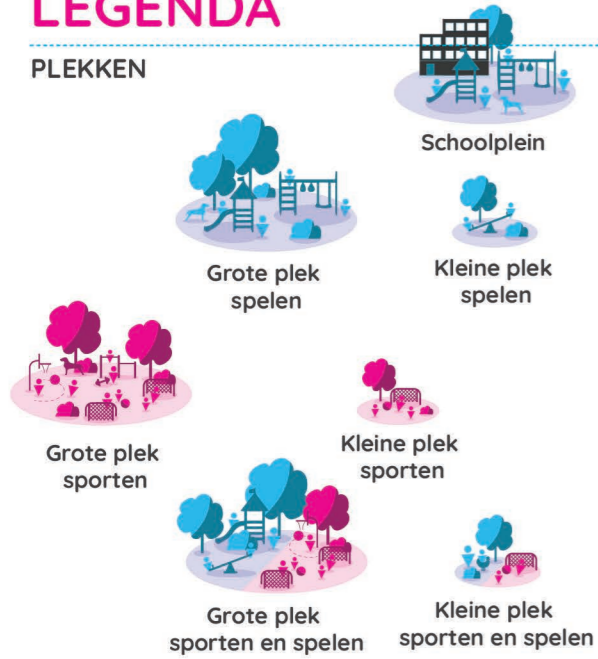

LEGENDA

PLEKKEN

LIJNEN:

OVERIG:

Ontdek de speelplekken in Kloosterveen

Buitenspelen in Kloosterveen

Kloosterveen heeft lekker veel ruimte om te spelen en om in de natuur te zijn. Je kunt er met veel vrienden op uit. Zo is er de toffe skate- en mountainbike baan waar ook een gave natuurspeeltuin is. En is er een groot natuurspeelbos dat je kan ontdekken en jouw hutten in kan bouwen. In en rond het winkelcentrum kan je goed skaten of steppen. Ook zijn er genoeg plekken om elkaar te ontmoeten en lekker te chillen.

samen maken we de buurt

actium  Gemeente Assen  vaart welzijn

Buitenspeeltips

Kom je buitenspelen?

Wil jij weten waar je de beste hutten kan bouwen, de gaafste klimboom staat of de beste skateplek is? Kijk snel op de schatkaart op de andere zijde! We hebben voor jou alle speel- en sportplekken op de kaart gezet. Zo zie je precies waar je lekker buiten kunt spelen. Kan jij ze allemaal vinden?